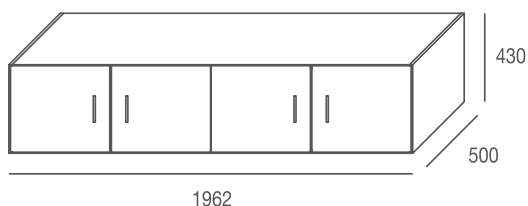

CODIGO	DESCRIPCIÓN	PUNTOS
15456175CER000	ALTILLO 4/P CEREZO READY	104,39
15456175BPR000	ALTILLO 4/P BLANCO READY	104,39
15456175CMB000	ALTILLO 4/P CAMBRIAN READY	104,39
18456175ART000	ALTILLO 4/P ARTICO READY	104,39