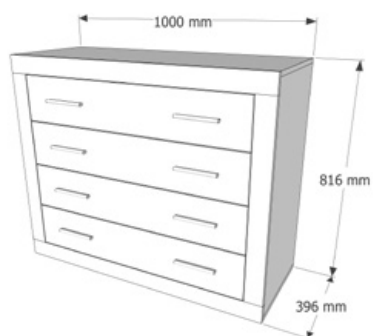

CODIGO	DESCRIPCIÓN	PUNTOS
15456065CER000	XINFONIER 80 CMS. CEREZO READY	84,29
15456065BPR000	XINFONIER 80 CMS. BLANCO READY	84,29
15456065CMB000	XINFONIER 80 CMS. CAMBRIAN READY	84,29
18456065ART000	XINFONIER 80 CMS. ARTICO READY	84,29
20456065BAL000	XINFONIER 80 CMS. BLANCO 1/C PLATA READY	84,29

CODIGO	DESCRIPCIÓN	PUNTOS
22457044BPR000	MESITA 2/C BLANCO ELBA	51,43
22457044BPL000	MESITA 2/C BLANCO 1/C PLATA ELBA	51,43
22457044CMB000	MESITA 2/C CAMBRIAN ELBA	51,43
22457044CRB000	MESITA 2/C CAMBRIAN BLANCO ELBA	51,43
22457044ART000	MESITA 2/C ARTICO ELBA	51,43

CODIGO	DESCRIPCIÓN	PUNTOS
21457045BPR000	MESITA 3/C BLANCO ELBA	65,00
21457045BAL000	MESITA 3/C BLANCO 1/C PLATA ELBA	65,00
17457045CMB001	MESITA 3/C CAMBRIAN ELBA	65,00
15457045CRB000	MESITA 3/C CAMBRIAN BLANCO ELBA	65,00
17457045ART000	MESITA 3/C ARTICO ELBA	65,00

CODIGO	DESCRIPCIÓN	PUNTOS
21457031BPR000	COMODIN 4/C BLANCO ELBA	132,86
22457031BPL000	COMODIN 4/C BLANCO 1/C PLATA ELBA	132,86
19457031CMB001	COMODIN 4/C CAMBRIAN ELBA	132,86
15457031CRB000	COMODIN 4/C CAMBRIAN BLANCO ELBA	132,86
17457031ART000	COMODIN 4/C ARTICO ELBA	132,86

CODIGO	DESCRIPCIÓN	PUNTOS
22457063BPR000	XINFONIER 5/C BLANCO ELBA	120,43
22457063BPL000	XINFONIER 5/C BLANCO 1/C PLATA ELBA	120,43
22457063CMB000	XINFONIER 5/C CAMBRIAN ELBA	120,43
15457063CRB000	XINFONIER 5/C CAMBRIAN BLANCO ELBA	120,43
17457063ART000	XINFONIER 5/C ARTICO ELBA	120,43