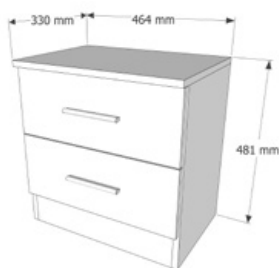

CODIGO	DESCRIPCIÓN	PUNTOS
15456044CER000	MESITA 2/C CEREZO READY	28,43
15456044BPR000	MESITA 2/C BLANCO READY	28,43
20456044BAL000	MESITA 2/C BLANCO 1/C PLATA READY	28,43
15456044CMB000	MESITA 2/C CAMBRIAN READY	28,43
15456044CRB000	MESITA 2/C CAMBRIAN BLANCO READY	28,43
18456044ART000	MESITA 2/C ARTICO READY	28,43

CODIGO	DESCRIPCIÓN	PUNTOS
17456045CER000	MESITA 3/C CEREZO STAR	37,86
17456045BPR000	MESITA 3/C BLANCO STAR	37,86
20456045BAL000	MESITA 3/C BLANCO 1/C PLATA STAR	37,86
17456045CMB000	MESITA 3/C CAMBRIAN STAR	37,86
19456045CRB000	MESITA 3/C CAMBRIAN BLANCO STAR	37,86
18456045ART000	MESITA 3/C ARTICO STAR	37,86

CODIGO	DESCRIPCIÓN	PUNTOS
15456032CER000	COMODIN 3/C CEREZO READY	69,29
15456032BPR000	COMODIN 3/C BLANCO READY	69,29
22456032BAL000	COMODIN 3/C BLANCO 1/C PLATA READY	69,29
15456032CMB000	COMODIN 3/C CAMBRIAN READY	69,29
15456032CRB000	COMODIN 3/C CAMBRIAN BLANCO READY	69,29
18456032ART000	COMODIN 3/C ARTICO READY	69,29

CODIGO	DESCRIPCIÓN	PUNTOS
22456031CER000	COMODIN 4/C CEREZO STAR	85,43
22456031BPR000	COMODIN 4/C BLANCO STAR	85,43
22456031BAL000	COMODIN 4/C BLANCO 1/C PLATA STAR	85,43
22456031CMB000	COMODIN 4/C CAMBRIAN STAR	85,43
22456031CRB000	COMODIN 4/C CAMBRIAN BLANCO STAR	85,43
22456031ART000	COMODIN 4/C ARTICO STAR	85,43

CODIGO	DESCRIPCIÓN	PUNTOS
15456349CER000	XINFONIER 5/C 48 CMS. CEREZO READY	57,14
15456349BPR000	XINFONIER 5/C 48 CMS. BLANCO READY	57,14
20456349BAL000	XINFONIER 5/C 48 CMS. BLANCO 1/C PLATA READY	57,14
15456349CMB000	XINFONIER 5/C 48 CMS. CAMBRIAN READY	57,14
15456349CRB000	XINFONIER 5/C 48 CMS. CAMBRIAN BLANCO READY	57,14
18456349ART000	XINFONIER 5/C 48 CMS. ARTICO READY	57,14