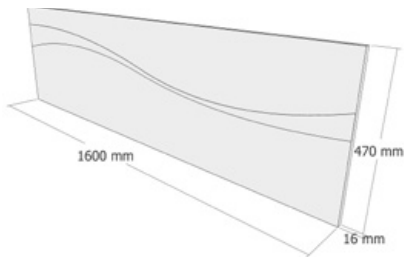

CODIGO	DESCRIPCIÓN	PUNTOS
15456643CBL000	CABECERO 200 CMS. CEREZO BLANCO DUNA	32,86
20456643BPL000	CABECERO 200 CMS. BLANCO PLATA DUNA	32,86
15456643CRB000	CABECERO 200 CMS. CAMBRIAN BLANCO DUNA	32,86
22912643ABP000	CABECERO 200 CMS. ARTICO BLANCO DUNA	32,86

CODIGO	DESCRIPCIÓN	PUNTOS
22912663CBL000	CABECERO 160 CMS. CEREZO BLANCO DUNA	30,00
22912663BPL000	CABECERO 160 CMS. BLANCO PLATA DUNA	30,00
22912663CBP000	CABECERO 160 CMS. CAMBRIAN BLANCO DUNA	30,00
22912663ABP000	CABECERO 160 CMS. ARTICO BLANCO DUNA	30,00

Combinaciones de color

CODIGO	DESCRIPCIÓN	PUNTOS
229121085BPR000	CABECERO 160 CMS. BLANCO ELBA	52,36
229121085BPL000	CABECERO 160 CMS. BLANCO PLATA ELBA	52,36
229121085CMB000	CABECERO 160 CMS. CAMBRIAN ELBA	52,36
229121085CRB000	CABECERO 160 CMS. CAMBRIAN BLANCO ELBA	52,36
229121085ART000	CABECERO 160 CMS. ARTICO ELBA	52,36

CODIGO	DESCRIPCIÓN	PUNTOS
22912948BPR000	CABECERO 160 x 130 CMS. BLANCO ELBA	83,34
22912948BPL000	CABECERO 160 x 130 CMS. BLANCO PLATA ELBA	83,34
22912948CMB000	CABECERO 160 x 130 CMS. CAMBRIAN ELBA	83,34
22912948CRB000	CABECERO 160 x 130 CMS. CAMBRIAN BLANCO ELBA	83,34
22912948ART000	CABECERO 160 x 130 CMS. ARTICO ELBA	83,34

Combinaciones de color