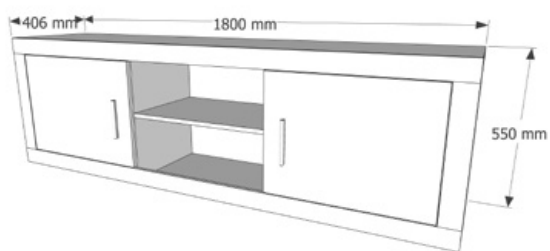

CODIGO	DESCRIPCIÓN	PUNTOS
21657425BPR000	BAJO 180 CMS. BLANCO ELBA	114,29
21657425BAL000	BAJO 180 CMS. BLANCO PLATA ELBA	114,29
22657425CMB000	BAJO 180 CMS. CAMBRIAN ELBA	114,29
15657425CRB000	BAJO 180 CMS. CAMBRIAN BLANCO ELBA	114,29
16657425ART000	BAJO 180 CMS. ARTICO ELBA	114,29