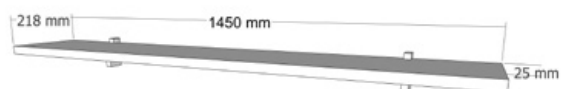

CODIGO	DESCRIPCIÓN	PUNTOS
22674241BPR000	ESTANTE 125 CMS BLANCO GENIL	24,29
22674241CMB000	ESTANTE 125 CMS CAMBRIAN GENIL	24,29
22674241ART000	ESTANTE 125 CMS ARTICO GENIL	24,29