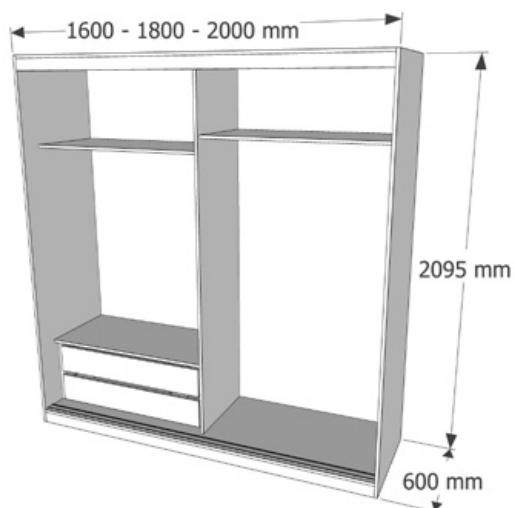

CODIGO	DESCRIPCIÓN	PUNTOS
22475340BPR	ARMARIO CORREDERA 160 CMS BLANCO NOW	338,57
22475340CMB	ARMARIO CORREDERA 160 CMS CAMBRIAN NOW	338,57
22475340CRB	ARMARIO CORREDERA 160 CMS CAMBRIAN BLANCO NOW	338,57
22475340ART	ARMARIO CORREDERA 160 CMS ARTICO NOW	338,57

CODIGO	DESCRIPCIÓN	PUNTOS
22475341BPR	ARMARIO CORREDERA 180 CMS BLANCO NOW	357,15
22475341CMB	ARMARIO CORREDERA 180 CMS CAMBRIAN NOW	357,15
22475341CRB	ARMARIO CORREDERA 180 CMS CAMBRIAN BLANCO NOW	357,15
22475341ART	ARMARIO CORREDERA 180 CMS ARTICO NOW	357,15

CODIGO	DESCRIPCIÓN	PUNTOS
22475383BPR	ARMARIO CORREDERA 200 CMS BLANCO NOW	378,57
22475383CMB	ARMARIO CORREDERA 200 CMS CAMBRIAN NOW	378,57
22475383CRB	ARMARIO CORREDERA 200 CMS CAMBRIAN BLANCO NOW	378,57
22475383ART	ARMARIO CORREDERA 200 CMS ARTICO NOW	378,57