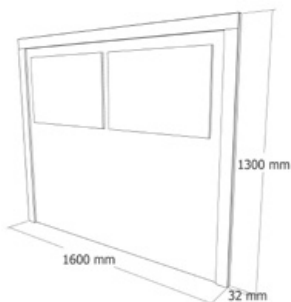

Combinaciones de color