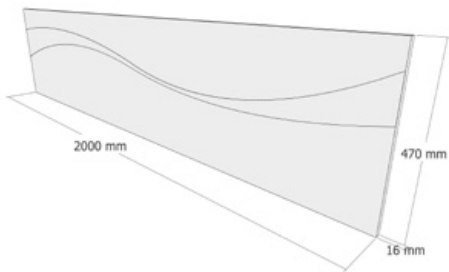

CODIGO	DESCRIPCIÓN	PUNTOS
15456643CBL000	CABECERO 200 CMS. CEREZO BLANCO DUNA	32,86
20456643BPL000	CABECERO 200 CMS. BLANCO PLATA DUNA	32,86
15456643CRB000	CABECERO 200 CMS. CAMBRIAN BLANCO DUNA	32,86
22912643ABP000	CABECERO 200 CMS. ARTICO BLANCO DUNA	32,86

CODIGO	DESCRIPCIÓN	PUNTOS
22912663CBL000	CABECERO 160 CMS. CEREZO BLANCO DUNA	30,00
22912663BPL000	CABECERO 160 CMS. BLANCO PLATA DUNA	30,00
22912663CBP000	CABECERO 160 CMS. CAMBRIAN BLANCO DUNA	30,00
22912663ABP000	CABECERO 160 CMS. ARTICO BLANCO DUNA	30,00

Combinaciones de color

CODIGO	DESCRIPCIÓN	PUNTOS
229121085BPR000	CABECERO 160 CMS. BLANCO ELBA	52,36
229121085BPL000	CABECERO 160 CMS. BLANCO PLATA ELBA	52,36
229121085CMB000	CABECERO 160 CMS. CAMBRIAN ELBA	52,36
229121085CRB000	CABECERO 160 CMS. CAMBRIAN BLANCO ELBA	52,36
229121085ART000	CABECERO 160 CMS. ARTICO ELBA	52,36

CODIGO	DESCRIPCIÓN	PUNTOS
22912948BPR000	CABECERO 160 x 130 CMS. BLANCO ELBA	83,34
22912948BPL000	CABECERO 160 x 130 CMS. BLANCO PLATA ELBA	83,34
22912948CMB000	CABECERO 160 x 130 CMS. CAMBRIAN ELBA	83,34
22912948CRB000	CABECERO 160 x 130 CMS. CAMBRIAN BLANCO ELBA	83,34
22912948ART000	CABECERO 160 x 130 CMS. ARTICO ELBA	83,34

Combinaciones de color