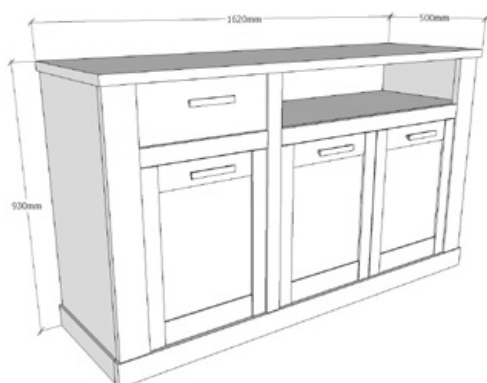

CODIGO	DESCRIPCIÓN	PUNTOS
22674058BPR000	VITRINA 70 X 210 CMS. BLANCO GENIL	204,95
22674058CMB000	VITRINA 70 X 210 CMS. CAMBRIAN GENIL	204,95
22674058ART000	VITRINA 70 X 210 CMS. ARTICO GENIL	204,95

CODIGO	DESCRIPCIÓN	PUNTOS
22674025BPR000	BODEGA 100 X 150 CMS. BLANCO GENIL	163,27
22674025CMB000	BODEGA 100 X 150 CMS. CAMBRIAN GENIL	163,27
22674025ART000	BODEGA 100 X 150 CMS. ARTICO GENIL	163,27