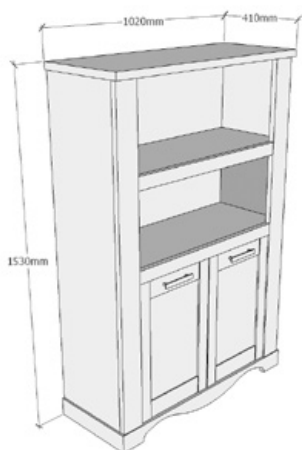

CODIGO	DESCRIPCIÓN	PUNTOS
22674025BPR000	BODEGA 100 X 150 CMS. BLANCO GENIL	163,27
22674025CMB000	BODEGA 100 X 150 CMS. CAMBRIAN GENIL	163,27
22674025ART000	BODEGA 100 X 150 CMS. ARTICO GENIL	163,27