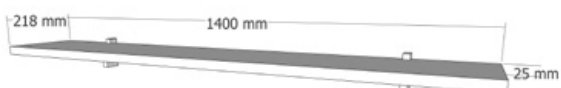

CODIGO	DESCRIPCIÓN	PUNTOS
22657654BPR000	ESTANTE 140 CMS. BLANCO ELBA/READY	27,14
22657654CMB000	ESTANTE 140 CMS. CAMBRIAN ELBA/READY	27,14
22657654ART000	ESTANTE 140 CMS. ARTICO ELBA/READY	27,14