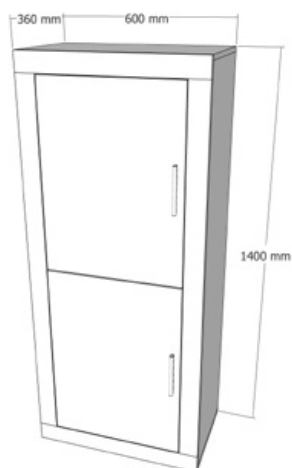

CODIGO	DESCRIPCIÓN	PUNTOS
22657133BPR000	BODEGA 60 CMS. BLANCO ELBA	95,71
22657133BPL000	BODEGA 60 CMS. BLANCO PLATA ELBA	95,71
22657133CMB000	BODEGA 60 CMS. CAMBRIAN ELBA	95,71
22657133CBP000	BODEGA 60 CMS. CAMBRIAN BLANCO ELBA	95,71
22657133ART000	BODEGA 60 CMS. ARTICO ELBA	95,71