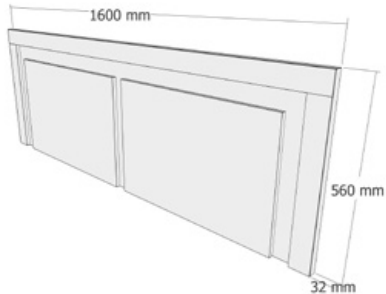

Combinaciones de color