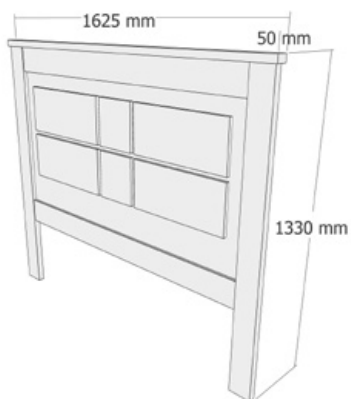

CODIGO	DESCRIPCIÓN	PUNTOS
22912990BPR000	CABECERO 162 CMS. BLANCO MALAGA	74,29
22912990BPL000	CABECERO 162 CMS. BLANCO PLATA MALAGA	74,29
22912990CMB000	CABECERO 162 CMS. CAMBRIAN MALAGA	74,29
22912990CRB000	CABECERO 162 CMS. CAMBRIAN BLANCO MALAGA	74,29
22912990ART000	CABECERO 162 CMS. ARTICO MALAGA	74,29

CODIGO	DESCRIPCIÓN	PUNTOS
22912081BPR000	CABECERO 120 CMS. BLANCO MALAGA	64,29
22912081BPL000	CABECERO 120 CMS. BLANCO PLATA MALAGA	64,29
22912081CMB000	CABECERO 120 CMS. CAMBRIAN MALAGA	64,29
22912081CRB000	CABECERO 120 CMS. CAMBRIAN BLANCO MALAGA	64,29
22912081ART000	CABECERO 120 CMS. ARTICO MALAGA	64,29

Combinaciones de color