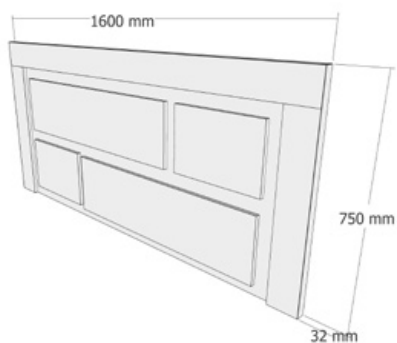

Combinaciones de color