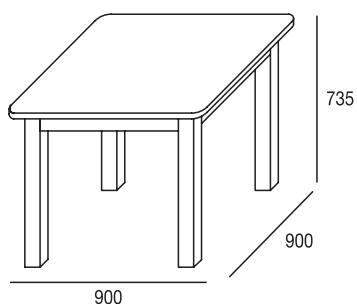

900

CODIGO	DESCRIPCIÓN	PUNTOS
15852820BPR000	MESA 90 X 90 CMS. FIJA BLANCO	104,50
15852820CMB000	MESA 90 X 90 CMS. FIJA CAMBRIAN	104,50
17852820ART000	MESA 90 X 90 CMS. FIJA ARTICO	104,50