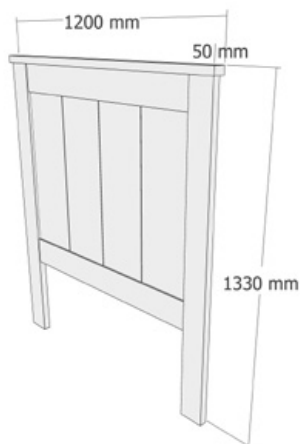

CODIGO	DESCRIPCIÓN	PUNTOS
21459491BPR000	CABECERO 120 CMS. BLANCO SENA	52,86
16459491CMB000	CABECERO 120 CMS. CAMBRIAN SENA	52,86
22912491CRB000	CABECERO 120 CMS. CAMBRIAN BLANCO SENA	52,86
16459491ART000	CABECERO 120 CMS. ARTICO SENA	52,86

Combinaciones de color

CODIGO	DESCRIPCIÓN	PUNTOS
22912075BPL000	CABECERO 160 CMS. BLANCO PLATA MALLORCA	72,14
22912075CBP000	CABECERO 160 CMS. CAMBRIAN BLANCO MALLORCA	72,14
22912075ART000	CABECERO 160 CMS. ARTICO MALLORCA	72,14

Combinaciones de color