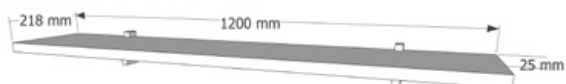

CODIGO	DESCRIPCIÓN	PUNTOS
22657241BPR000	ESTANTE 120 CMS. BLANCO ELBA	24,29
22657241CMB000	ESTANTE 120 CMS. CAMBRIAN ELBA	24,29
22657241ART000	ESTANTE 120 CMS. ARTICO ELBA	24,29