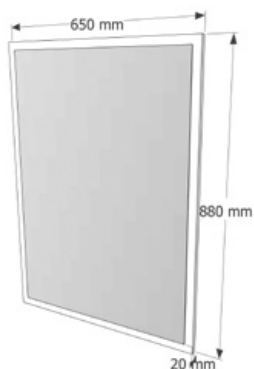

CODIGO	DESCRIPCIÓN	PUNTOS
15456087CER000	MARCO COMODIN CON LUNA CEREZO READY	37,13
15456087BPR000	MARCO COMODIN CON LUNA BLANCO READY	37,13
15456087CMB000	MARCO COMODIN CON LUNA CAMBRIAN READY	37,13
17456087ART000	MARCO COMODIN CON LUNA ARTICO READY	37,13