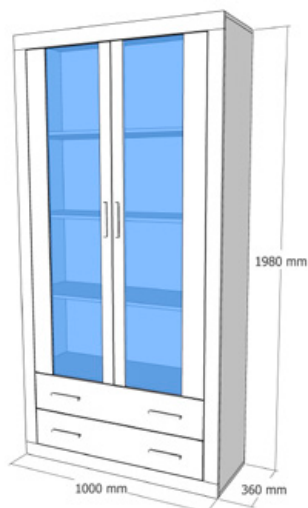

CODIGO	DESCRIPCIÓN	PUNTOS
22657058BPR000	VITRINA 100 CMS. BLANCO ELBA	210,00
22657058BPL000	VITRINA 100 CMS. BLANCO PLATA ELBA	210,00
22657058CMB000	VITRINA 100 CMS. CAMBRIAN ELBA	210,00
22657058CBP000	VITRINA 100 CMS. CAMBRIAN BLANCO ELBA	210,00
22657058ART000	VITRINA 100 CMS. ARTICO ELBA	210,00

CODIGO	DESCRIPCIÓN	PUNTOS
22657241BPR000	ESTANTE 120 CMS. BLANCO ELBA	24,29
22657241CMB000	ESTANTE 120 CMS. CAMBRIAN ELBA	24,29
22657241ART000	ESTANTE 120 CMS. ARTICO ELBA	24,29

CODIGO	DESCRIPCIÓN	PUNTOS
22657654BPR000	ESTANTE 140 CMS. BLANCO ELBA/READY	27,14
22657654CMB000	ESTANTE 140 CMS. CAMBRIAN ELBA/READY	27,14
22657654ART000	ESTANTE 140 CMS. ARTICO ELBA/READY	27,14

CODIGO	DESCRIPCIÓN	PUNTOS
22657144BPR000	ESTANTE 180 CMS. BLANCO ELBA/READY	30,71
22657144CMB000	ESTANTE 180 CMS. CAMBRIAN ELBA/READY	30,71
22657144ART000	ESTANTE 180 CMS. ARTICO ELBA/READY	30,71