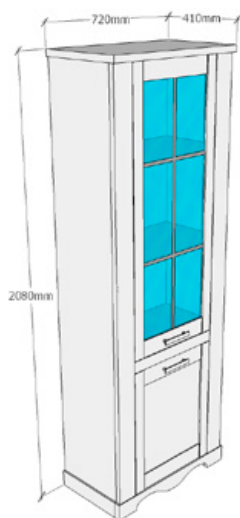

CODIGO	DESCRIPCIÓN	PUNTOS
22674058BPR000	VITRINA 70 X 210 CMS. BLANCO GENIL	204,95
22674058CMB000	VITRINA 70 X 210 CMS. CAMBRIAN GENIL	204,95
22674058ART000	VITRINA 70 X 210 CMS. ARTICO GENIL	204,95

CODIGO	DESCRIPCIÓN	PUNTOS
22674025BPR000	BODEGA 100 X 150 CMS. BLANCO GENIL	163,27
22674025CMB000	BODEGA 100 X 150 CMS. CAMBRIAN GENIL	163,27
22674025ART000	BODEGA 100 X 150 CMS. ARTICO GENIL	163,27