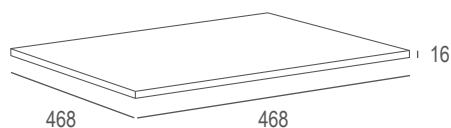

CODIGO	DESCRIPCIÓN	PUNTOS
15000002BPR013	ESTANTE INT. ARM 3/P 0468*0468*16 BLANCO	4,74
15000002CER013	ESTANTE INT. ARM 3/P 0468*0468*16 CEREZO	4,74
15000002CMB013	ESTANTE INT. ARM 3/P 0468*0468*16 CAMBRIAN	4,74
18456002ART013	ESTANTE INT. ARM 3/P 0468*0468*16 ARTICO	4,74