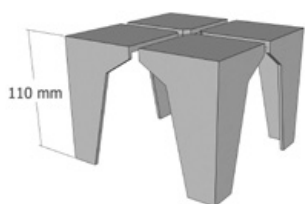

CODIGO	DESCRIPCIÓN	PUNTOS
HE1308	JGO PATAS ELBA	12,14