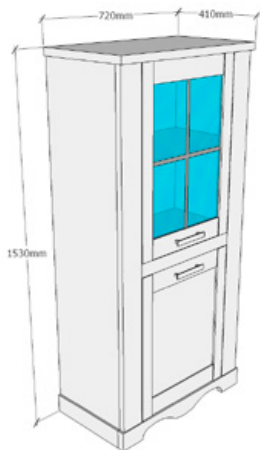

CODIGO	DESCRIPCIÓN	PUNTOS
22674057BPR000	VITRINA 70 X 150 CMS. BLANCO GENIL	165,45
22674057CMB000	VITRINA 70 X 150 CMS. CAMBRIAN GENIL	165,45
22674057ART000	VITRINA 70 X 150 CMS. ARTICO GENIL	165,45