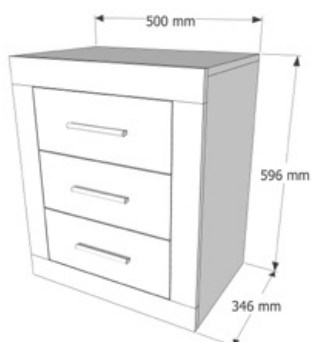

CODIGO	DESCRIPCIÓN	PUNTOS
15456065CER000	XINFONIER 80 CMS. CEREZO READY	84,29
15456065BPR000	XINFONIER 80 CMS. BLANCO READY	84,29
15456065CMB000	XINFONIER 80 CMS. CAMBRIAN READY	84,29
18456065ART000	XINFONIER 80 CMS. ARTICO READY	84,29
20456065BAL000	XINFONIER 80 CMS. BLANCO 1/C PLATA READY	84,29

CODIGO	DESCRIPCIÓN	PUNTOS
22457044BPR000	MESITA 2/C BLANCO ELBA	51,43
22457044BPL000	MESITA 2/C BLANCO 1/C PLATA ELBA	51,43
22457044CMB000	MESITA 2/C CAMBRIAN ELBA	51,43
22457044CRB000	MESITA 2/C CAMBRIAN BLANCO ELBA	51,43
22457044ART000	MESITA 2/C ARTICO ELBA	51,43

CODIGO	DESCRIPCIÓN	PUNTOS
21457045BPR000	MESITA 3/C BLANCO ELBA	65,00
21457045BAL000	MESITA 3/C BLANCO 1/C PLATA ELBA	65,00
17457045CMB001	MESITA 3/C CAMBRIAN ELBA	65,00
15457045CRB000	MESITA 3/C CAMBRIAN BLANCO ELBA	65,00
17457045ART000	MESITA 3/C ARTICO ELBA	65,00

CODIGO	DESCRIPCIÓN	PUNTOS
21457031BPR000	COMODIN 4/C BLANCO ELBA	132,86
22457031BPL000	COMODIN 4/C BLANCO 1/C PLATA ELBA	132,86
19457031CMB001	COMODIN 4/C CAMBRIAN ELBA	132,86
15457031CRB000	COMODIN 4/C CAMBRIAN BLANCO ELBA	132,86
17457031ART000	COMODIN 4/C ARTICO ELBA	132,86

CODIGO	DESCRIPCIÓN	PUNTOS
22457063BPR000	XINFONIER 5/C BLANCO ELBA	120,43
22457063BPL000	XINFONIER 5/C BLANCO 1/C PLATA ELBA	120,43
22457063CMB000	XINFONIER 5/C CAMBRIAN ELBA	120,43
15457063CRB000	XINFONIER 5/C CAMBRIAN BLANCO ELBA	120,43
17457063ART000	XINFONIER 5/C ARTICO ELBA	120,43