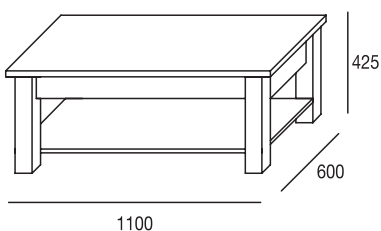

CODIGO	DESCRIPCIÓN	PUNTOS
15853835BPR000	MESA CENTRO 110 X 60 CMS. FIJA PATAS MOLD BLANCO	89,95
15853835CMB000	MESA CENTRO 110 X 60 CMS. FIJA PATAS MOLD CAMBRIAN	89,95
17852835ART000	MESA CENTRO 110 X 60 CMS. FIJA PATAS MOLD ARTICO	89,95