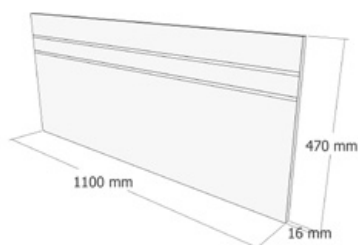

CODIGO	DESCRIPCIÓN	PUNTOS
15456083CER000	CABECERO 200 CMS. CEREZO TIRILLA	32,86
15456083BLS000	CABECERO 200 CMS. BLANCO TIRILLA	32,86
15456083CMB000	CABECERO 200 CMS. CAMBRIAN TIRILLA	32,86
18456083ART000	CABECERO 200 CMS. ARTICO TIRILLA	32,86

CODIGO	DESCRIPCIÓN	PUNTOS
22912740CER000	CABECERO 160 CMS. CEREZO TIRILLA	30,00
22912740BPR000	CABECERO 160 CMS. BLANCO TIRILLA	30,00
22912740CMB000	CABECERO 160 CMS. CAMBRIAN TIRILLA	30,00
22912740ART000	CABECERO 160 CMS. ARTICO TIRILLA	30,00

CODIGO	DESCRIPCIÓN	PUNTOS
15256470CER000	CABECERO 110 CMS. CEREZO TIRILLA	22,86
15256470BLS000	CABECERO 110 CMS. BLANCO TIRILLA	22,86
15256470CMB000	CABECERO 110 CMS. CAMBRIAN TIRILLA	22,86
18456470ART000	CABECERO 110 CMS. ARTICO TIRILLA	22,86