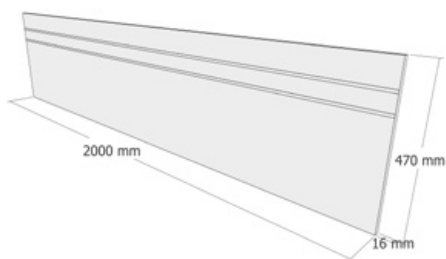

CODIGO	DESCRIPCIÓN	PUNTOS
15456083CER000	CABECERO 200 CMS. CEREZO TIRILLA	32,86
15456083BLS000	CABECERO 200 CMS. BLANCO TIRILLA	32,86
15456083CMB000	CABECERO 200 CMS. CAMBRIAN TIRILLA	32,86
18456083ART000	CABECERO 200 CMS. ARTICO TIRILLA	32,86

CODIGO	DESCRIPCIÓN	PUNTOS
22912740CER000	CABECERO 160 CMS. CEREZO TIRILLA	30,00
22912740BPR000	CABECERO 160 CMS. BLANCO TIRILLA	30,00
22912740CMB000	CABECERO 160 CMS. CAMBRIAN TIRILLA	30,00
22912740ART000	CABECERO 160 CMS. ARTICO TIRILLA	30,00

CODIGO	DESCRIPCIÓN	PUNTOS
15256470CER000	CABECERO 110 CMS. CEREZO TIRILLA	22,86
15256470BLS000	CABECERO 110 CMS. BLANCO TIRILLA	22,86
15256470CMB000	CABECERO 110 CMS. CAMBRIAN TIRILLA	22,86
18456470ART000	CABECERO 110 CMS. ARTICO TIRILLA	22,86