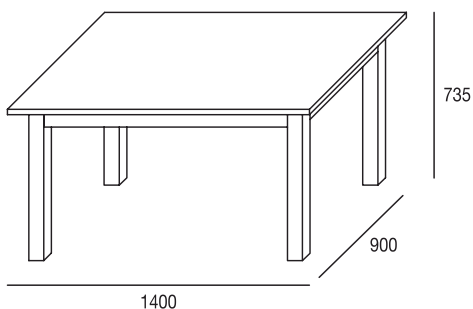

CODIGO	DESCRIPCIÓN	PUNTOS
15852819BPR000	MESA 140 X 90 CMS. FIJA BLANCO	121,70
15852819CMB000	MESA 140 X 90 CMS. FIJA CAMBRIAN	121,70
17852819ART000	MESA 140 X 90 CMS. FIJA ARTICO	121,70