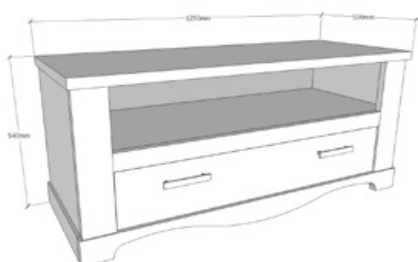

CODIGO	DESCRIPCIÓN	PUNTOS
22674188BPR000	BAJO 125 CMS. 1/C BLANCO GENIL	129,05
22674188CMB000	BAJO 125 CMS. 1/C CAMBRIAN GENIL	129,05
22674188ART000	BAJO 125 CMS. 1/C ARTICO GENIL	129,05