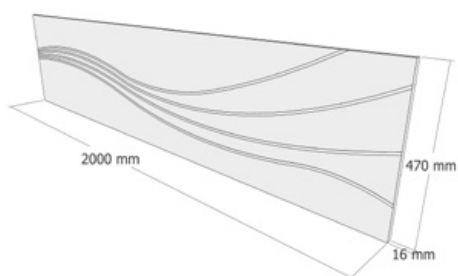

Combinaciones de color