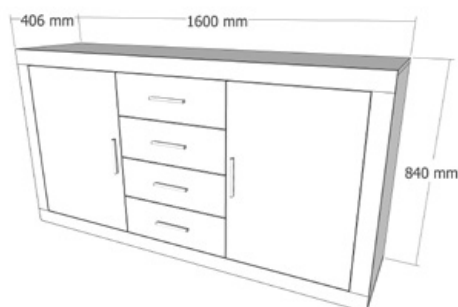

CODIGO	DESCRIPCIÓN	PUNTOS
22657947BPR000	APARADOR 160 CMS. BLANCO ELBA	189,29
22657947BPL000	APARADOR 160 CMS. BLANCO PLATA ELBA	189,29
22657947CMB000	APARADOR 160 CMS. CAMBRIAN ELBA	189,29
22657947CBP000	APARADOR 160 CMS. CAMBRIAN BLANCO ELBA	189,29
22657947ART000	APARADOR 160 CMS. ARTICO ELBA	189,29