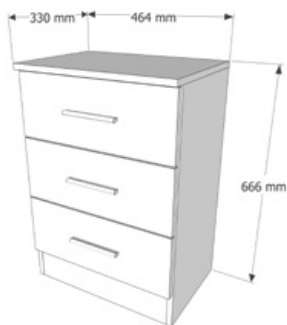

CODIGO	DESCRIPCIÓN	PUNTOS
15456044CER000	MESITA 2/C CEREZO READY	28,43
15456044BPR000	MESITA 2/C BLANCO READY	28,43
20456044BAL000	MESITA 2/C BLANCO 1/C PLATA READY	28,43
15456044CMB000	MESITA 2/C CAMBRIAN READY	28,43
15456044CRB000	MESITA 2/C CAMBRIAN BLANCO READY	28,43
18456044ART000	MESITA 2/C ARTICO READY	28,43

CODIGO	DESCRIPCIÓN	PUNTOS
17456045CER000	MESITA 3/C CEREZO STAR	37,86
17456045BPR000	MESITA 3/C BLANCO STAR	37,86
20456045BAL000	MESITA 3/C BLANCO 1/C PLATA STAR	37,86
17456045CMB000	MESITA 3/C CAMBRIAN STAR	37,86
19456045CRB000	MESITA 3/C CAMBRIAN BLANCO STAR	37,86
18456045ART000	MESITA 3/C ARTICO STAR	37,86

CODIGO	DESCRIPCIÓN	PUNTOS
15456032CER000	COMODIN 3/C CEREZO READY	69,29
15456032BPR000	COMODIN 3/C BLANCO READY	69,29
22456032BAL000	COMODIN 3/C BLANCO 1/C PLATA READY	69,29
15456032CMB000	COMODIN 3/C CAMBRIAN READY	69,29
15456032CRB000	COMODIN 3/C CAMBRIAN BLANCO READY	69,29
18456032ART000	COMODIN 3/C ARTICO READY	69,29

CODIGO	DESCRIPCIÓN	PUNTOS
22456031CER000	COMODIN 4/C CEREZO STAR	85,43
22456031BPR000	COMODIN 4/C BLANCO STAR	85,43
22456031BAL000	COMODIN 4/C BLANCO 1/C PLATA STAR	85,43
22456031CMB000	COMODIN 4/C CAMBRIAN STAR	85,43
22456031CRB000	COMODIN 4/C CAMBRIAN BLANCO STAR	85,43
22456031ART000	COMODIN 4/C ARTICO STAR	85,43

CODIGO	DESCRIPCIÓN	PUNTOS
15456349CER000	XINFONIER 5/C 48 CMS. CEREZO READY	57,14
15456349BPR000	XINFONIER 5/C 48 CMS. BLANCO READY	57,14
20456349BAL000	XINFONIER 5/C 48 CMS. BLANCO 1/C PLATA READY	57,14
15456349CMB000	XINFONIER 5/C 48 CMS. CAMBRIAN READY	57,14
15456349CRB000	XINFONIER 5/C 48 CMS. CAMBRIAN BLANCO READY	57,14
18456349ART000	XINFONIER 5/C 48 CMS. ARTICO READY	57,14