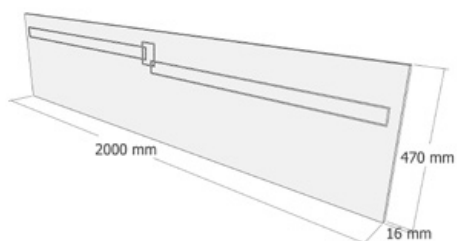

Combinaciones de color

CODIGO	DESCRIPCIÓN	PUNTOS
22912350BPR000	CABECERO 200 CMS. BLANCO MICKEY	32,86
22912350CMB000	CABECERO 200 CMS. CAMBRIAN MICKEY	32,86
22912350ART000	CABECERO 200 CMS. ARTICO MICKEY	32,86
18456083ART000	CABECERO 200 CMS. ARTICO TIRILLA	32,86

CODIGO	DESCRIPCIÓN	PUNTOS
22912487CER000	CABECERO 160 CMS. CEREZO MICKEY	30,00
22912487BPR000	CABECERO 160 CMS. BLANCO MICKEY	30,00
22912487CMB000	CABECERO 160 CMS. CAMBRIAN MICKEY	30,00
22912487ART000	CABECERO 160 CMS. ARTICO MICKEY	30,00