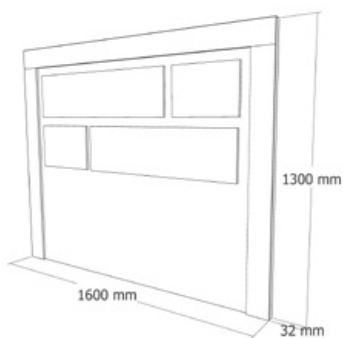

CODIGO	DESCRIPCIÓN	PUNTOS
22912771BPR000	CABECERO 160 CMS. BLANCO ROCHA	65,71
22912771BPL000	CABECERO 160 CMS. BLANCO PLATA ROCHA	65,71
22912771CMB000	CABECERO 160 CMS. CAMBRIAN ROCHA	65,71
22912771CRB000	CABECERO 160 CMS. CAMBRIAN BLANCO ROCHA	65,71
22912771ART000	CABECERO 160 CMS. ARTICO ROCHA	65,71