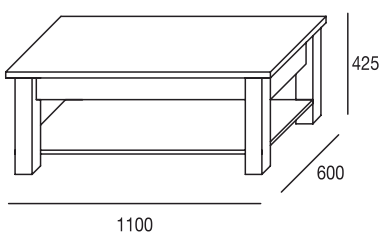

CODIGO	DESCRIPCIÓN	PUNTOS
15853836BPR000	MESA CENTRO 110 X 60 CMS. ELEV. PATAS MOLD BLANCO	111,43
15853836CMB000	MESA CENTRO 110 X 60 CMS. ELEV. PATAS MOLD CAMBRIAN	111,43
17852836ART000	MESA CENTRO 110 X 60 CMS. ELEV. PATAS MOLD ARTICO	111,43

*Medida elevada 540 mm.