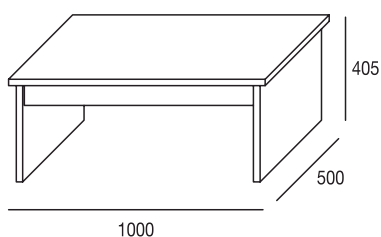

CODIGO	DESCRIPCIÓN	PUNTOS
15852822BPR000	MESA CENTRO 100 X 50 CMS. FIJA 2 LATERALES BLANCO	45,71
15852822CMB000	MESA CENTRO 100 X 50 CMS. FIJA 2 LATERALES CAMBRIAN	45,71
17852822ART000	MESA CENTRO 100 X 50 CMS. FIJA 2 LATERALES ARTICO	45,71