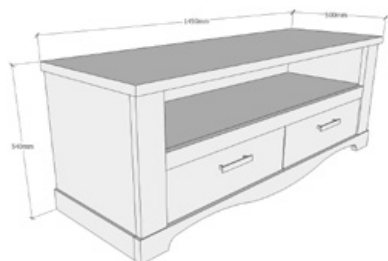

CODIGO	DESCRIPCIÓN	PUNTOS
22674313BPR000	BAJO 145 CMS. 2/C BLANCO GENIL	156,09
22674313CMB000	BAJO 145 CMS. 2/C CAMBRIAN GENIL	156,09
22674313ART000	BAJO 145 CMS. 2/C ARTICO GENIL	156,09