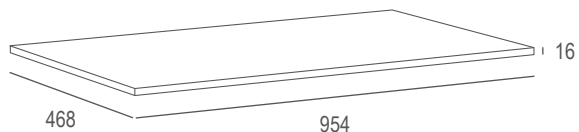

CODIGO	DESCRIPCIÓN	PUNTOS
15000333CER013	ESTANTE INT ARM 2-3-4/P 0954*0468*16 CEREZO	9,64
15000333BPR013	ESTANTE INT ARM 2-3-4/P 0954*0468*16 BLANCO	9,64
15000333CMB013	ESTANTE INT ARM 2-3-4/P 0954*0468*16 CAMBRIAN	9,64
17000072ART013	ESTANTE INT ARM 2-3-4/P 0954*0468*16 ARTICO	9,64