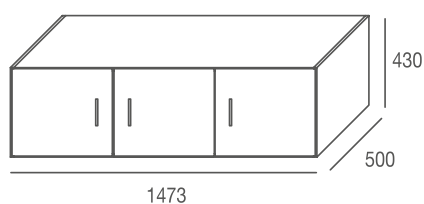

CODIGO	DESCRIPCIÓN	PUNTOS
15256010CER000	ALTILLO 3/P CEREZO READY	82,89
15256010BPR000	ALTILLO 3/P BLANCO READY	82,89
15256010CMB000	ALTILLO 3/P CAMBRIAN READY	82,89
18456010ART000	ALTILLO 3/P ARTICO READY	82,89