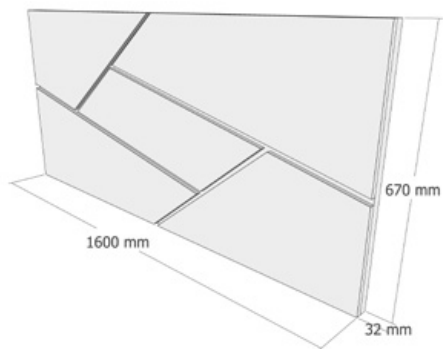

CODIGO	DESCRIPCIÓN	PUNTOS
22912026BPL000	CABECERO 160 CMS. BLANCO PLATA PLAZA	67,86
22912026CBP000	CABECERO 160 CMS. CAMBRIAN BLANCO PLAZA	67,86
22912026ART000	CABECERO 160 CMS. ARTICO PLAZA	67,86

Combinaciones de color