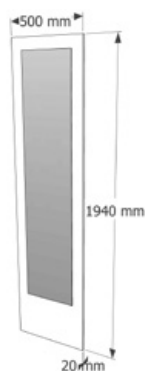

CODIGO	DESCRIPCIÓN	PUNTOS
15456052CER023	TABLA MURAL CON LUNA CEREZO READY	56,62
15456052BPR023	TABLA MURAL CON LUNA BLANCO READY	56,62
15456052CMB023	TABLA MURAL CON LUNA CAMBRIAN READY	56,62
17456052ART023	TABLA MURAL CON LUNA ARTICO READY	56,62