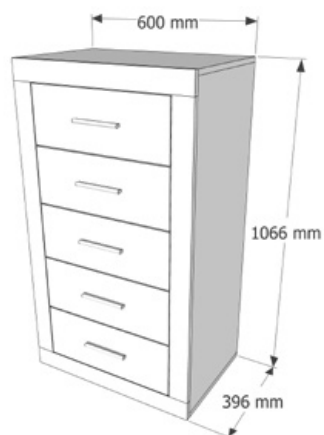

CODIGO	DESCRIPCIÓN	PUNTOS
15456065CER000	XINFONIER 80 CMS. CEREZO READY	84,29
15456065BPR000	XINFONIER 80 CMS. BLANCO READY	84,29
15456065CMB000	XINFONIER 80 CMS. CAMBRIAN READY	84,29
18456065ART000	XINFONIER 80 CMS. ARTICO READY	84,29
20456065BAL000	XINFONIER 80 CMS. BLANCO 1/C PLATA READY	84,29

CODIGO	DESCRIPCIÓN	PUNTOS
22457044BPR000	MESITA 2/C BLANCO ELBA	51,43
22457044BPL000	MESITA 2/C BLANCO 1/C PLATA ELBA	51,43
22457044CMB000	MESITA 2/C CAMBRIAN ELBA	51,43
22457044CRB000	MESITA 2/C CAMBRIAN BLANCO ELBA	51,43
22457044ART000	MESITA 2/C ARTICO ELBA	51,43

CODIGO	DESCRIPCIÓN	PUNTOS
21457045BPR000	MESITA 3/C BLANCO ELBA	65,00
21457045BAL000	MESITA 3/C BLANCO 1/C PLATA ELBA	65,00
17457045CMB001	MESITA 3/C CAMBRIAN ELBA	65,00
15457045CRB000	MESITA 3/C CAMBRIAN BLANCO ELBA	65,00
17457045ART000	MESITA 3/C ARTICO ELBA	65,00

CODIGO	DESCRIPCIÓN	PUNTOS
21457031BPR000	COMODIN 4/C BLANCO ELBA	132,86
22457031BPL000	COMODIN 4/C BLANCO 1/C PLATA ELBA	132,86
19457031CMB001	COMODIN 4/C CAMBRIAN ELBA	132,86
15457031CRB000	COMODIN 4/C CAMBRIAN BLANCO ELBA	132,86
17457031ART000	COMODIN 4/C ARTICO ELBA	132,86

CODIGO	DESCRIPCIÓN	PUNTOS
22457063BPR000	XINFONIER 5/C BLANCO ELBA	120,43
22457063BPL000	XINFONIER 5/C BLANCO 1/C PLATA ELBA	120,43
22457063CMB000	XINFONIER 5/C CAMBRIAN ELBA	120,43
15457063CRB000	XINFONIER 5/C CAMBRIAN BLANCO ELBA	120,43
17457063ART000	XINFONIER 5/C ARTICO ELBA	120,43