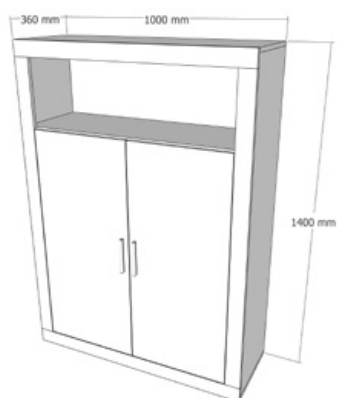

CODIGO	DESCRIPCIÓN	PUNTOS
22657025BPR000	BODEGA 100 CMS. BLANCO ELBA	137,86
22657025BPL000	BODEGA 100 CMS. BLANCO PLATA ELBA	137,86
22657025CMB000	BODEGA 100 CMS. CAMBRIAN ELBA	137,86
22657025CBP000	BODEGA 100 CMS. CAMBRIAN BLANCO ELBA	137,86
22657025ART000	BODEGA 100 CMS. ARTICO ELBA	137,86