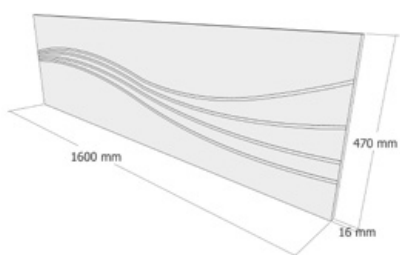

CODIGO	DESCRIPCIÓN	PUNTOS
22912644CER000	CABECERO 200 CMS. CEREZO DESTELLOS	32,86
22912644BPL000	CABECERO 200 CMS. BLANCO DESTELLOS	32,86
15456644CRB000	CABECERO 200 CMS. CAMBRIAN BLANCO DESTELLOS	32,86
22912644ART000	CABECERO 200 CMS. ARTICO DESTELLOS	32,86