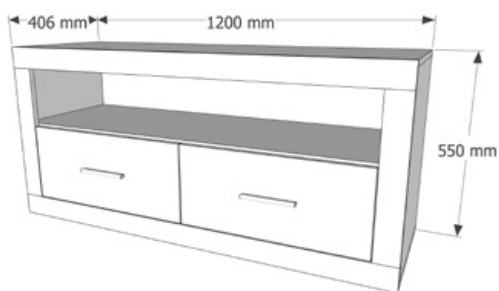

CODIGO	DESCRIPCIÓN	PUNTOS
22657188BPR000	BAJO 120 CMS. BLANCO ELBA	85,71
22657188BPL000	BAJO 120 CMS. BLANCO PLATA ELBA	85,71
22657188CMB000	BAJO 120 CMS. CAMBRIAN ELBA	85,71
22657188CBP000	BAJO 120 CMS. CAMBRIAN BLANCO ELBA	85,71
22657188ART000	BAJO 120 CMS. ARTICO ELBA	85,71