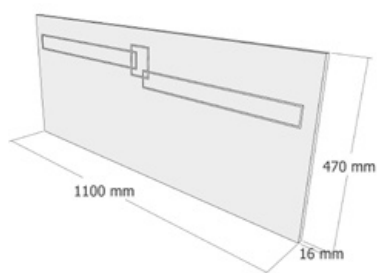

CODIGO	DESCRIPCIÓN	PUNTOS
22912351CER000	CABECERO 110 CMS. CEREZO MICKEY	22,86
22912351BPR000	CABECERO 110 CMS. BLANCO MICKEY	22,86
22912351CMB000	CABECERO 110 CMS. CAMBRIAN MICKEY	22,86
22912351ART000	CABECERO 110 CMS. ARTICO MICKEY	22,86

Combinaciones de color

CODIGO	DESCRIPCIÓN	PUNTOS
22912644CER000	CABECERO 200 CMS. CEREZO DESTELLOS	32,86
22912644BPL000	CABECERO 200 CMS. BLANCO DESTELLOS	32,86
15456644CRB000	CABECERO 200 CMS. CAMBRIAN BLANCO DESTELLOS	32,86
22912644ART000	CABECERO 200 CMS. ARTICO DESTELLOS	32,86

CODIGO	DESCRIPCIÓN	PUNTOS
22912664CER000	CABECERO 160 CMS. CEREZO DESTELLOS	30,00
22912664BPL000	CABECERO 160 CMS. BLANCO DESTELLOS	30,00
22912664CBP000	CABECERO 160 CMS. CAMBRIAN BLANCO DESTELLOS	30,00
22912664ART000	CABECERO 160 CMS. ARTICO DESTELLOS	30,00

Combinaciones de color