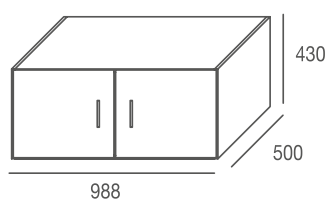

CODIGO	DESCRIPCIÓN	PUNTOS
15256009CER000	ALTILLO 2/P CEREZO READY	51,99
15256009BPR000	ALTILLO 2/P BLANCO READY	51,99
15256009CMB000	ALTILLO 2/P CAMBRIAN READY	51,99
18456009ART000	ALTILLO 2/P ARTICO READY	51,99