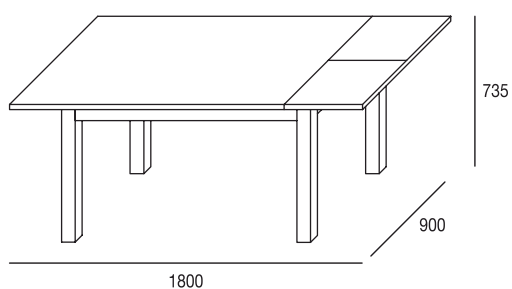

1800

CODIGO	DESCRIPCIÓN	PUNTOS
15852268BPR000	MESA 140 X 90 CMS. EXTENSIBLE BLANCO	158,74
15852268CMB000	MESA 140 X 90 CMS. EXTENSIBLE CAMBRIAN	158,74
17852268ART000	MESA 140 X 90 CMS. EXTENSIBLE ARTICO	158,74