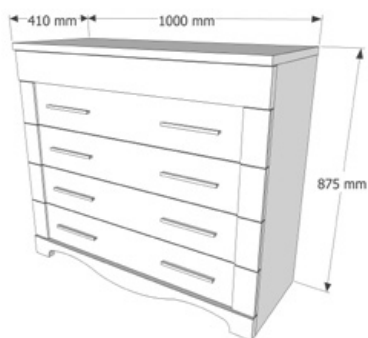

CODIGO	DESCRIPCIÓN	PUNTOS
22474490BPR000	COMODIN 5/C BLANCO GENIL	182,86
22474490BPL000	COMODIN 5/C BLANCO PLATA GENIL	182,86
22474490CMB000	COMODIN 5/C CAMBRIAN GENIL	182,86
22474490CBP000	COMODIN 5/C CAMBRIAN BLANCO GENIL	182,86
22474490ART000	COMODIN 5/C ARTICO GENIL	182,86