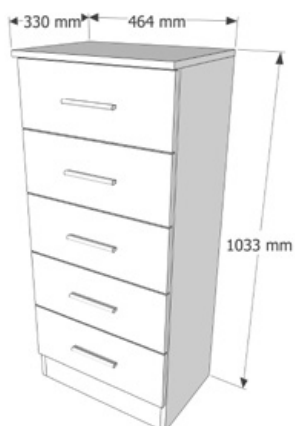

CODIGO	DESCRIPCIÓN	PUNTOS
15456044CER000	MESITA 2/C CEREZO READY	28,43
15456044BPR000	MESITA 2/C BLANCO READY	28,43
20456044BAL000	MESITA 2/C BLANCO 1/C PLATA READY	28,43
15456044CMB000	MESITA 2/C CAMBRIAN READY	28,43
15456044CRB000	MESITA 2/C CAMBRIAN BLANCO READY	28,43
18456044ART000	MESITA 2/C ARTICO READY	28,43

CODIGO	DESCRIPCIÓN	PUNTOS
17456045CER000	MESITA 3/C CEREZO STAR	37,86
17456045BPR000	MESITA 3/C BLANCO STAR	37,86
20456045BAL000	MESITA 3/C BLANCO 1/C PLATA STAR	37,86
17456045CMB000	MESITA 3/C CAMBRIAN STAR	37,86
19456045CRB000	MESITA 3/C CAMBRIAN BLANCO STAR	37,86
18456045ART000	MESITA 3/C ARTICO STAR	37,86

CODIGO	DESCRIPCIÓN	PUNTOS
15456032CER000	COMODIN 3/C CEREZO READY	69,29
15456032BPR000	COMODIN 3/C BLANCO READY	69,29
22456032BAL000	COMODIN 3/C BLANCO 1/C PLATA READY	69,29
15456032CMB000	COMODIN 3/C CAMBRIAN READY	69,29
15456032CRB000	COMODIN 3/C CAMBRIAN BLANCO READY	69,29
18456032ART000	COMODIN 3/C ARTICO READY	69,29

CODIGO	DESCRIPCIÓN	PUNTOS
22456031CER000	COMODIN 4/C CEREZO STAR	85,43
22456031BPR000	COMODIN 4/C BLANCO STAR	85,43
22456031BAL000	COMODIN 4/C BLANCO 1/C PLATA STAR	85,43
22456031CMB000	COMODIN 4/C CAMBRIAN STAR	85,43
22456031CRB000	COMODIN 4/C CAMBRIAN BLANCO STAR	85,43
22456031ART000	COMODIN 4/C ARTICO STAR	85,43

CODIGO	DESCRIPCIÓN	PUNTOS
15456349CER000	XINFONIER 5/C 48 CMS. CEREZO READY	57,14
15456349BPR000	XINFONIER 5/C 48 CMS. BLANCO READY	57,14
20456349BAL000	XINFONIER 5/C 48 CMS. BLANCO 1/C PLATA READY	57,14
15456349CMB000	XINFONIER 5/C 48 CMS. CAMBRIAN READY	57,14
15456349CRB000	XINFONIER 5/C 48 CMS. CAMBRIAN BLANCO READY	57,14
18456349ART000	XINFONIER 5/C 48 CMS. ARTICO READY	57,14