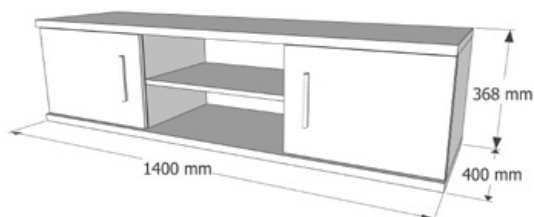

CODIGO	DESCRIPCIÓN	PUNTOS
22656313CMB000	BAJO 140 CMS. CAMBRIAN READY	68,54
22656313BPR000	BAJO 140 CMS. BLANCO READY	68,54
22656313ART000	BAJO 140 CMS. ARTICO READY	68,54