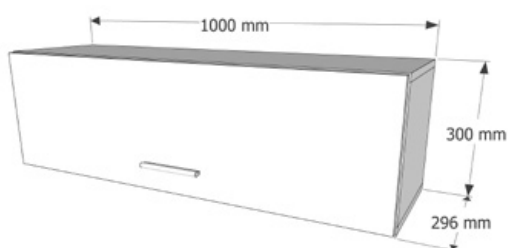

CODIGO	DESCRIPCIÓN	PUNTOS
22656445CMB000	ALTO 100 CMS. CAMBRIAN READY	37,04
22656445BPR000	ALTO 100 CMS. BLANCO READY	37,04
22656445ART000	ALTO 100 CMS. ARTICO READY	37,04