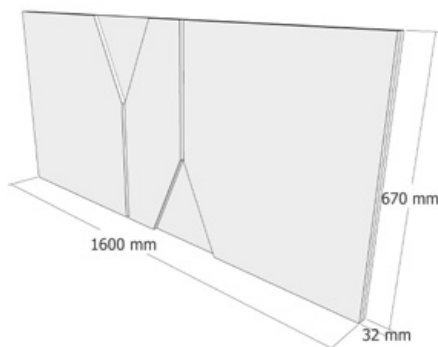

CODIGO	DESCRIPCIÓN	PUNTOS
22912077BPL000	CABECERO 160 CMS. BLANCO PLATA FLORENCIA	67,86
22912077CBP000	CABECERO 160 CMS. CAMBRIAN BLANCO FLORENCIA	67,86
22912077ART000	CABECERO 160 CMS. ARTICO FLORENCIA	67,86

Combinaciones de color