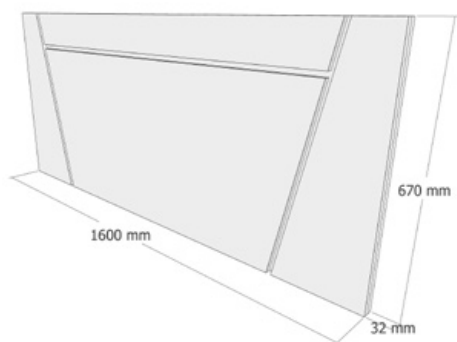

Combinaciones de color