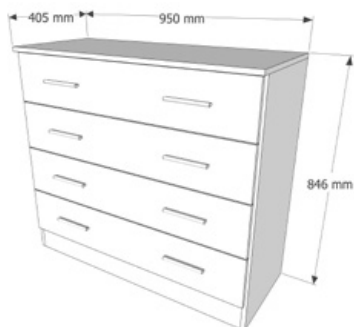

CODIGO	DESCRIPCIÓN	PUNTOS
15456044CER000	MESITA 2/C CEREZO READY	28,43
15456044BPR000	MESITA 2/C BLANCO READY	28,43
20456044BAL000	MESITA 2/C BLANCO 1/C PLATA READY	28,43
15456044CMB000	MESITA 2/C CAMBRIAN READY	28,43
15456044CRB000	MESITA 2/C CAMBRIAN BLANCO READY	28,43
18456044ART000	MESITA 2/C ARTICO READY	28,43

CODIGO	DESCRIPCIÓN	PUNTOS
17456045CER000	MESITA 3/C CEREZO STAR	37,86
17456045BPR000	MESITA 3/C BLANCO STAR	37,86
20456045BAL000	MESITA 3/C BLANCO 1/C PLATA STAR	37,86
17456045CMB000	MESITA 3/C CAMBRIAN STAR	37,86
19456045CRB000	MESITA 3/C CAMBRIAN BLANCO STAR	37,86
18456045ART000	MESITA 3/C ARTICO STAR	37,86

CODIGO	DESCRIPCIÓN	PUNTOS
15456032CER000	COMODIN 3/C CEREZO READY	69,29
15456032BPR000	COMODIN 3/C BLANCO READY	69,29
22456032BAL000	COMODIN 3/C BLANCO 1/C PLATA READY	69,29
15456032CMB000	COMODIN 3/C CAMBRIAN READY	69,29
15456032CRB000	COMODIN 3/C CAMBRIAN BLANCO READY	69,29
18456032ART000	COMODIN 3/C ARTICO READY	69,29

CODIGO	DESCRIPCIÓN	PUNTOS
22456031CER000	COMODIN 4/C CEREZO STAR	85,43
22456031BPR000	COMODIN 4/C BLANCO STAR	85,43
22456031BAL000	COMODIN 4/C BLANCO 1/C PLATA STAR	85,43
22456031CMB000	COMODIN 4/C CAMBRIAN STAR	85,43
22456031CRB000	COMODIN 4/C CAMBRIAN BLANCO STAR	85,43
22456031ART000	COMODIN 4/C ARTICO STAR	85,43

CODIGO	DESCRIPCIÓN	PUNTOS
15456349CER000	XINFONIER 5/C 48 CMS. CEREZO READY	57,14
15456349BPR000	XINFONIER 5/C 48 CMS. BLANCO READY	57,14
20456349BAL000	XINFONIER 5/C 48 CMS. BLANCO 1/C PLATA READY	57,14
15456349CMB000	XINFONIER 5/C 48 CMS. CAMBRIAN READY	57,14
15456349CRB000	XINFONIER 5/C 48 CMS. CAMBRIAN BLANCO READY	57,14
18456349ART000	XINFONIER 5/C 48 CMS. ARTICO READY	57,14