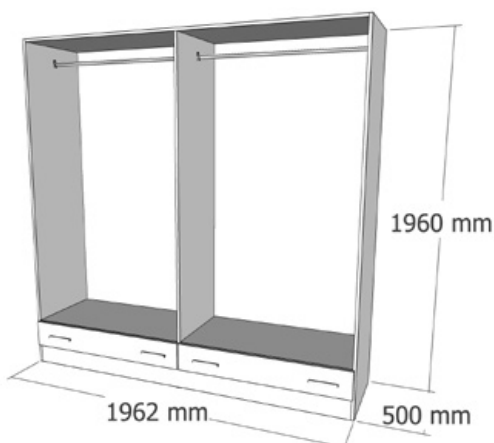

CODIGO	DESCRIPCIÓN	PUNTOS
15456333CER	ARMARIO 4/P S/L 200 CMS. CEREZO READY	250,00
15456333BPR	ARMARIO 4/P S/L 200 CMS. BLANCO READY	250,00
15456333CMB	ARMARIO 4/P S/L 200 CMS. CAMBRIAN READY	250,00
18456333ART	ARMARIO 4/P S/L 200 CMS. ARTICO READY	250,00

CODIGO	DESCRIPCIÓN	PUNTOS
15456334CER	ARMARIO 4/P C/L 200 CMS. CEREZO READY	281,43
15456334BPR	ARMARIO 4/P C/L 200 CMS. BLANCO READY	281,43
15456334CMB	ARMARIO 4/P C/L 200 CMS. CAMBRIAN READY	281,43
18456334ART	ARMARIO 4/P C/L 200 CMS. ARTICO READY	281,43