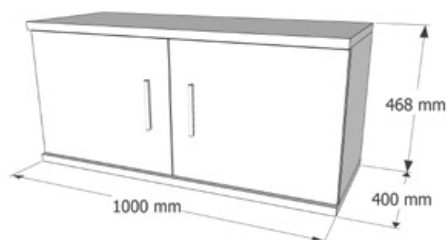

CODIGO	DESCRIPCIÓN	PUNTOS
22656088CMB000	BAJO 2/P 100 CMS CAMBRIAN READY	56,46
22656088BPR000	BAJO 2/P 100 CMS BLANCO READY	56,46
22656088ART000	BAJO 2/P 100 CMS ARTICO READY	56,46