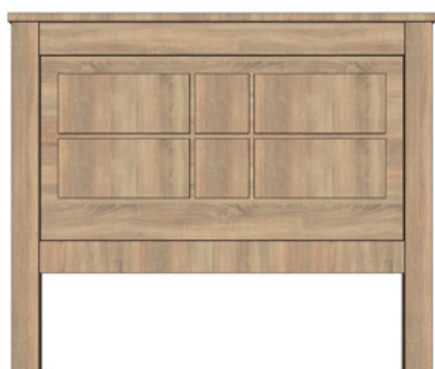

Combinaciones de color