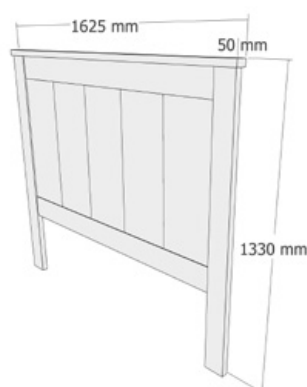

CODIGO	DESCRIPCIÓN	PUNTOS
21459655BPR000	CABECERO 162 CMS. BLANCO SENA	68,57
16459655CMB000	CABECERO 162 CMS. CAMBRIAN SENA	68,57
19459740CRB000	CABECERO 162 CMS. CAMBRIAN BLANCO SENA	68,57
16459655ART000	CABECERO 162 CMS. ARTICO SENA	68,57