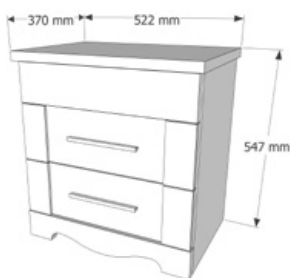

CODIGO	DESCRIPCIÓN	PUNTOS
22474045BPR000	MESITA 3/C BLANCO GENIL	71,43
22474045BPL000	MESITA 3/C BLANCO PLATA GENIL	71,43
22474045CMB000	MESITA 3/C CAMBRIAN GENIL	71,43
22474045CBP000	MESITA 3/C CAMBRIAN BLANCO GENIL	71,43
22474045ART000	MESITA 3/C ARTICO GENIL	71,43