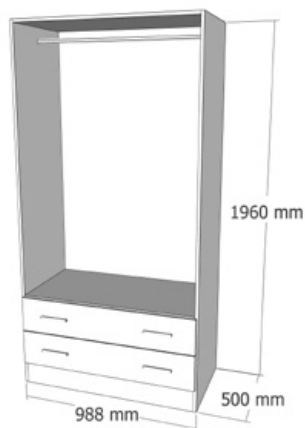

CODIGO	DESCRIPCIÓN	PUNTOS
15456331CER	ARMARIO 2/P 2/C 100 CMS. CEREZO READY	135,71
15456331BPR	ARMARIO 2/P 2/C 100 CMS. BLANCO READY	135,71
15456331CMB	ARMARIO 2/P 2/C 100 CMS. CAMBRIAN READY	135,71
18456331ART	ARMARIO 2/P 2/C 100 CMS. ARTICO READY	135,71