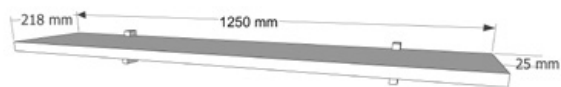

CODIGO	DESCRIPCIÓN	PUNTOS
22674654BPR000	ESTANTE 145 CMS BLANCO GENIL	27,14
22674654CMB000	ESTANTE 145 CMS CAMBRIAN GENIL	27,14
22674654ART000	ESTANTE 145 CMS ARTICO GENIL	27,14