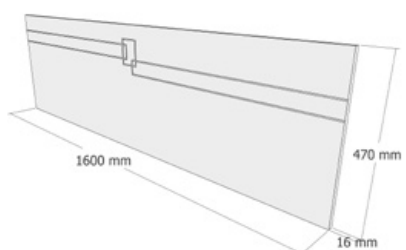

Combinaciones de color

CODIGO	DESCRIPCIÓN	PUNTOS
22912350BPR000	CABECERO 200 CMS. BLANCO MICKEY	32,86
22912350CMB000	CABECERO 200 CMS. CAMBRIAN MICKEY	32,86
22912350ART000	CABECERO 200 CMS. ARTICO MICKEY	32,86
18456083ART000	CABECERO 200 CMS. ARTICO TIRILLA	32,86

CODIGO	DESCRIPCIÓN	PUNTOS
22912487CER000	CABECERO 160 CMS. CEREZO MICKEY	30,00
22912487BPR000	CABECERO 160 CMS. BLANCO MICKEY	30,00
22912487CMB000	CABECERO 160 CMS. CAMBRIAN MICKEY	30,00
22912487ART000	CABECERO 160 CMS. ARTICO MICKEY	30,00