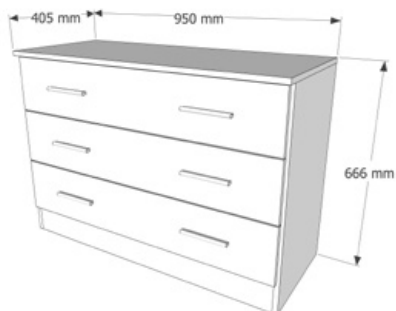

CODIGO	DESCRIPCIÓN	PUNTOS
15456044CER000	MESITA 2/C CEREZO READY	28,43
15456044BPR000	MESITA 2/C BLANCO READY	28,43
20456044BAL000	MESITA 2/C BLANCO 1/C PLATA READY	28,43
15456044CMB000	MESITA 2/C CAMBRIAN READY	28,43
15456044CRB000	MESITA 2/C CAMBRIAN BLANCO READY	28,43
18456044ART000	MESITA 2/C ARTICO READY	28,43

CODIGO	DESCRIPCIÓN	PUNTOS
17456045CER000	MESITA 3/C CEREZO STAR	37,86
17456045BPR000	MESITA 3/C BLANCO STAR	37,86
20456045BAL000	MESITA 3/C BLANCO 1/C PLATA STAR	37,86
17456045CMB000	MESITA 3/C CAMBRIAN STAR	37,86
19456045CRB000	MESITA 3/C CAMBRIAN BLANCO STAR	37,86
18456045ART000	MESITA 3/C ARTICO STAR	37,86

CODIGO	DESCRIPCIÓN	PUNTOS
15456032CER000	COMODIN 3/C CEREZO READY	69,29
15456032BPR000	COMODIN 3/C BLANCO READY	69,29
22456032BAL000	COMODIN 3/C BLANCO 1/C PLATA READY	69,29
15456032CMB000	COMODIN 3/C CAMBRIAN READY	69,29
15456032CRB000	COMODIN 3/C CAMBRIAN BLANCO READY	69,29
18456032ART000	COMODIN 3/C ARTICO READY	69,29

CODIGO	DESCRIPCIÓN	PUNTOS
22456031CER000	COMODIN 4/C CEREZO STAR	85,43
22456031BPR000	COMODIN 4/C BLANCO STAR	85,43
22456031BAL000	COMODIN 4/C BLANCO 1/C PLATA STAR	85,43
22456031CMB000	COMODIN 4/C CAMBRIAN STAR	85,43
22456031CRB000	COMODIN 4/C CAMBRIAN BLANCO STAR	85,43
22456031ART000	COMODIN 4/C ARTICO STAR	85,43

CODIGO	DESCRIPCIÓN	PUNTOS
15456349CER000	XINFONIER 5/C 48 CMS. CEREZO READY	57,14
15456349BPR000	XINFONIER 5/C 48 CMS. BLANCO READY	57,14
20456349BAL000	XINFONIER 5/C 48 CMS. BLANCO 1/C PLATA READY	57,14
15456349CMB000	XINFONIER 5/C 48 CMS. CAMBRIAN READY	57,14
15456349CRB000	XINFONIER 5/C 48 CMS. CAMBRIAN BLANCO READY	57,14
18456349ART000	XINFONIER 5/C 48 CMS. ARTICO READY	57,14