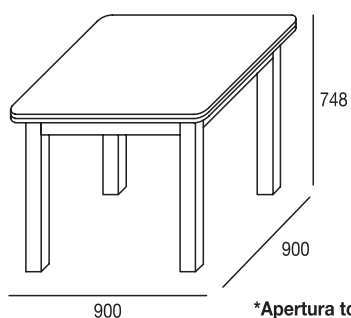

900

*Apertura total 180 cms.

CODIGO	DESCRIPCIÓN	PUNTOS
15852070BPR000	MESA 90 X 90 CMS. LIBRO BLANCO	134,93
15852070CMB000	MESA 90 X 90 CMS. LIBRO CAMBRIAN	134,93
17852070ART000	MESA 90 X 90 CMS. LIBRO ARTICO	134,93