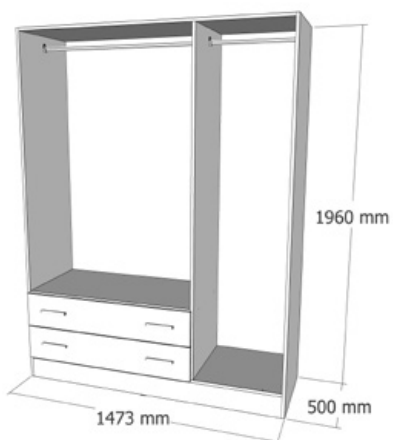

CODIGO	DESCRIPCIÓN	PUNTOS
15456332CER	ARMARIO 3/P 2/C 150 CMS. CEREZO READY	200,00
15456332BPR	ARMARIO 3/P 2/C 150 CMS. BLANCO READY	200,00
15456332CMB	ARMARIO 3/P 2/C 150 CMS. CAMBRIAN READY	200,00
18456332ART	ARMARIO 3/P 2/C 150 CMS. ARTICO READY	200,00