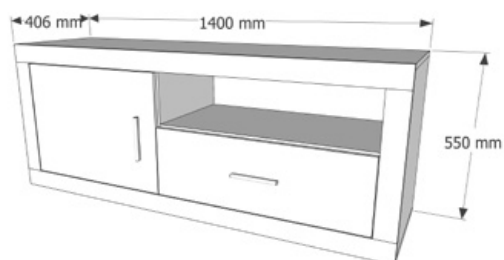

CODIGO	DESCRIPCIÓN	PUNTOS
22657313BPR000	BAJO 140 CMS. BLANCO ELBA	99,29
22657313BPL000	BAJO 140 CMS. BLANCO PLATA ELBA	99,29
22657313CMB000	BAJO 140 CMS. CAMBRIAN ELBA	99,29
22657313CBP000	BAJO 140 CMS. CAMBRIAN BLANCO ELBA	99,29
22657313ART000	BAJO 140 CMS. ARTICO ELBA	99,29