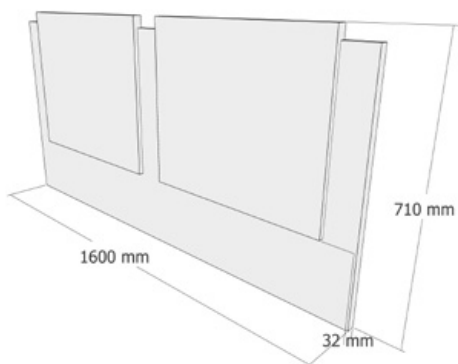

CODIGO	DESCRIPCIÓN	PUNTOS
22912991BPL000	CABECERO 160 CMS. BLANCO PLATA MARBELLA	59,29
22912991CBP000	CABECERO 160 CMS. CAMBRIAN BLANCO MARBELLA	59,29
22912991ART000	CABECERO 160 CMS. ARTICO MARBELLA	59,29

Combinaciones de color

CODIGO	DESCRIPCIÓN	PUNTOS
22912771BPR000	CABECERO 160 CMS. BLANCO ROCHA	65,71
22912771BPL000	CABECERO 160 CMS. BLANCO PLATA ROCHA	65,71
22912771CMB000	CABECERO 160 CMS. CAMBRIAN ROCHA	65,71
22912771CRB000	CABECERO 160 CMS. CAMBRIAN BLANCO ROCHA	65,71
22912771ART000	CABECERO 160 CMS. ARTICO ROCHA	65,71

CODIGO	DESCRIPCIÓN	PUNTOS
22912945BPR000	CABECERO 160 x 130 CMS. BLANCO ROCHA	89,69
22912945BPL000	CABECERO 160 x 130 CMS. BLANCO PLATA ROCHA	89,69
22912945CMB000	CABECERO 160 x 130 CMS. CAMBRIAN ROCHA	89,69
22912945CRB000	CABECERO 160 x 130 CMS. CAMBRIAN BLANCO ROCHA	89,69
22912945ART000	CABECERO 160 x 130 CMS. ARTICO ROCHA	89,69

Combinaciones de color