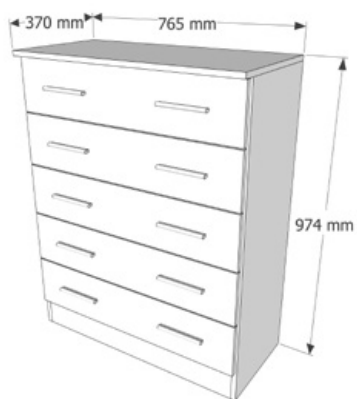

CODIGO	DESCRIPCIÓN	PUNTOS
15456065CER000	XINFONIER 80 CMS. CEREZO READY	84,29
15456065BPR000	XINFONIER 80 CMS. BLANCO READY	84,29
15456065CMB000	XINFONIER 80 CMS. CAMBRIAN READY	84,29
18456065ART000	XINFONIER 80 CMS. ARTICO READY	84,29
20456065BAL000	XINFONIER 80 CMS. BLANCO 1/C PLATA READY	84,29

CODIGO	DESCRIPCIÓN	PUNTOS
22457044BPR000	MESITA 2/C BLANCO ELBA	51,43
22457044BPL000	MESITA 2/C BLANCO 1/C PLATA ELBA	51,43
22457044CMB000	MESITA 2/C CAMBRIAN ELBA	51,43
22457044CRB000	MESITA 2/C CAMBRIAN BLANCO ELBA	51,43
22457044ART000	MESITA 2/C ARTICO ELBA	51,43

CODIGO	DESCRIPCIÓN	PUNTOS
21457045BPR000	MESITA 3/C BLANCO ELBA	65,00
21457045BAL000	MESITA 3/C BLANCO 1/C PLATA ELBA	65,00
17457045CMB001	MESITA 3/C CAMBRIAN ELBA	65,00
15457045CRB000	MESITA 3/C CAMBRIAN BLANCO ELBA	65,00
17457045ART000	MESITA 3/C ARTICO ELBA	65,00

CODIGO	DESCRIPCIÓN	PUNTOS
21457031BPR000	COMODIN 4/C BLANCO ELBA	132,86
22457031BPL000	COMODIN 4/C BLANCO 1/C PLATA ELBA	132,86
19457031CMB001	COMODIN 4/C CAMBRIAN ELBA	132,86
15457031CRB000	COMODIN 4/C CAMBRIAN BLANCO ELBA	132,86
17457031ART000	COMODIN 4/C ARTICO ELBA	132,86

CODIGO	DESCRIPCIÓN	PUNTOS
22457063BPR000	XINFONIER 5/C BLANCO ELBA	120,43
22457063BPL000	XINFONIER 5/C BLANCO 1/C PLATA ELBA	120,43
22457063CMB000	XINFONIER 5/C CAMBRIAN ELBA	120,43
15457063CRB000	XINFONIER 5/C CAMBRIAN BLANCO ELBA	120,43
17457063ART000	XINFONIER 5/C ARTICO ELBA	120,43