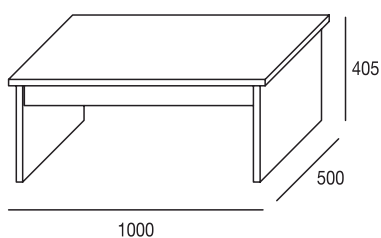

CODIGO	DESCRIPCIÓN	PUNTOS
15852821BPR000	MESA CENTRO 100 X 50 CMS. ELEV. 2 LATERALES BLANCO	65,71
15852821CMB000	MESA CENTRO 100 X 50 CMS. ELEV. 2 LATERALES CAMBRIAN	65,71
17852821ART000	MESA CENTRO 100 X 50 CMS. ELEV. 2 LATERALES ARTICO	65,71

*Medida elevada 520 mm.