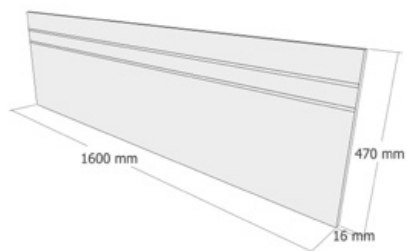

CODIGO	DESCRIPCIÓN	PUNTOS
15456083CER000	CABECERO 200 CMS. CEREZO TIRILLA	32,86
15456083BLS000	CABECERO 200 CMS. BLANCO TIRILLA	32,86
15456083CMB000	CABECERO 200 CMS. CAMBRIAN TIRILLA	32,86
18456083ART000	CABECERO 200 CMS. ARTICO TIRILLA	32,86

CODIGO	DESCRIPCIÓN	PUNTOS
22912740CER000	CABECERO 160 CMS. CEREZO TIRILLA	30,00
22912740BPR000	CABECERO 160 CMS. BLANCO TIRILLA	30,00
22912740CMB000	CABECERO 160 CMS. CAMBRIAN TIRILLA	30,00
22912740ART000	CABECERO 160 CMS. ARTICO TIRILLA	30,00

CODIGO	DESCRIPCIÓN	PUNTOS
15256470CER000	CABECERO 110 CMS. CEREZO TIRILLA	22,86
15256470BLS000	CABECERO 110 CMS. BLANCO TIRILLA	22,86
15256470CMB000	CABECERO 110 CMS. CAMBRIAN TIRILLA	22,86
18456470ART000	CABECERO 110 CMS. ARTICO TIRILLA	22,86