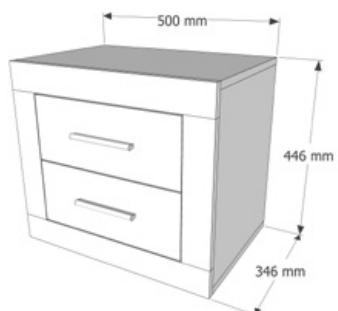

CODIGO	DESCRIPCIÓN	PUNTOS
15456065CER000	XINFONIER 80 CMS. CEREZO READY	84,29
15456065BPR000	XINFONIER 80 CMS. BLANCO READY	84,29
15456065CMB000	XINFONIER 80 CMS. CAMBRIAN READY	84,29
18456065ART000	XINFONIER 80 CMS. ARTICO READY	84,29
20456065BAL000	XINFONIER 80 CMS. BLANCO 1/C PLATA READY	84,29

CODIGO	DESCRIPCIÓN	PUNTOS
22457044BPR000	MESITA 2/C BLANCO ELBA	51,43
22457044BPL000	MESITA 2/C BLANCO 1/C PLATA ELBA	51,43
22457044CMB000	MESITA 2/C CAMBRIAN ELBA	51,43
22457044CRB000	MESITA 2/C CAMBRIAN BLANCO ELBA	51,43
22457044ART000	MESITA 2/C ARTICO ELBA	51,43

CODIGO	DESCRIPCIÓN	PUNTOS
21457045BPR000	MESITA 3/C BLANCO ELBA	65,00
21457045BAL000	MESITA 3/C BLANCO 1/C PLATA ELBA	65,00
17457045CMB001	MESITA 3/C CAMBRIAN ELBA	65,00
15457045CRB000	MESITA 3/C CAMBRIAN BLANCO ELBA	65,00
17457045ART000	MESITA 3/C ARTICO ELBA	65,00

CODIGO	DESCRIPCIÓN	PUNTOS
21457031BPR000	COMODIN 4/C BLANCO ELBA	132,86
22457031BPL000	COMODIN 4/C BLANCO 1/C PLATA ELBA	132,86
19457031CMB001	COMODIN 4/C CAMBRIAN ELBA	132,86
15457031CRB000	COMODIN 4/C CAMBRIAN BLANCO ELBA	132,86
17457031ART000	COMODIN 4/C ARTICO ELBA	132,86

CODIGO	DESCRIPCIÓN	PUNTOS
22457063BPR000	XINFONIER 5/C BLANCO ELBA	120,43
22457063BPL000	XINFONIER 5/C BLANCO 1/C PLATA ELBA	120,43
22457063CMB000	XINFONIER 5/C CAMBRIAN ELBA	120,43
15457063CRB000	XINFONIER 5/C CAMBRIAN BLANCO ELBA	120,43
17457063ART000	XINFONIER 5/C ARTICO ELBA	120,43